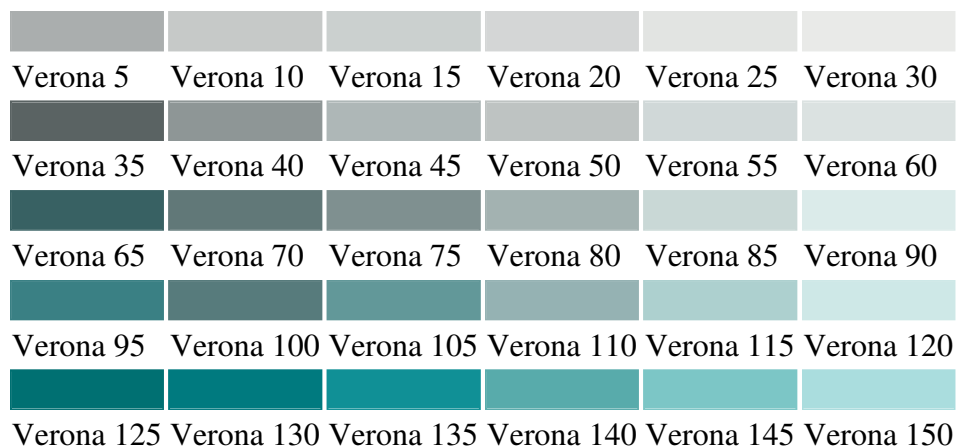

Oase 125 Oase 130 Oase 135 Oase 140 Oase 145 Oase 150

Agave

Agave 5 Agave 10 Agave 15 Agave 20 Agave 25 Agave 30

Agave 35 Agave 40 Agave 45 Agave 50 Agave 55 Agave 60

Agave 65 Agave 70 Agave 75 Agave 80 Agave 85 Agave 90

Agave 95 Agave 100 Agave 105 Agave 110 Agave 115 Agave 120

Agave 125 Agave 130 Agave 135 Agave 140 Agave 145 Agave 150

Malachit

Mint

Patina

Verona

Arctis

Arctis 5 Arctis 10 Arctis 15 Arctis 20 Arctis 25 Arctis 30
 Arctis 35 Arctis 40 Arctis 45 Arctis 50 Arctis 55 Arctis 60
 Arctis 65 Arctis 70 Arctis 75 Arctis 80 Arctis 85 Arctis 90
 Arctis 95 Arctis 100 Arctis 105 Arctis 110 Arctis 115 Arctis 120

Coelin

Coelin 5 Coelin 10 Coelin 15 Coelin 20 Coelin 25 Coelin 30
 Coelin 35 Coelin 40 Coelin 45 Coelin 50 Coelin 55 Coelin 60
 Coelin 65 Coelin 70 Coelin 75 Coelin 80 Coelin 85 Coelin 90
 Coelin 95 Coelin 100 Coelin 105 Coelin 110 Coelin 115 Coelin 120

Pacific

Pacific 5 Pacific 10 Pacific 15 Pacific 20 Pacific 25 Pacific 30
 Pacific 35 Pacific 40 Pacific 45 Pacific 50 Pacific 55 Pacific 60
 Pacific 65 Pacific 70 Pacific 75 Pacific 80 Pacific 85 Pacific 90
 Pacific 95 Pacific 100 Pacific 105 Pacific 110 Pacific 115 Pacific 120
 Pacific 125 Pacific 130 Pacific 135 Pacific 140 Pacific 145 Pacific 150
 Pacific 155 Pacific 160 Pacific 165 Pacific 170 Pacific 175 Pacific 180