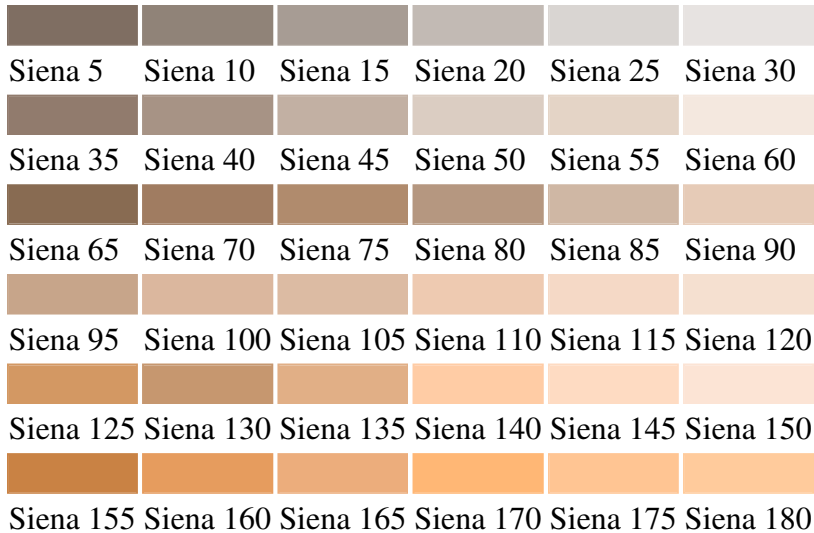

Granit 35 Granit 40 Granit 45 Granit 50 Granit 55 Granit 60

Ferro

Ferro 5 Ferro 10 Ferro 15 Ferro 20 Ferro 25 Ferro 30

Ferro 35 Ferro 40 Ferro 45 Ferro 50 Ferro 55 Ferro 60

Jura

Jura 5 Jura 10 Jura 15 Jura 20 Jura 25 Jura 30

Jura 35 Jura 40 Jura 45 Jura 50 Jura 55 Jura 60

Venato

Venato 5 Venato 10 Venato 15 Venato 20 Venato 25 Venato 30

Venato 35 Venato 40 Venato 45 Venato 50 Venato 55 Venato 60

Rose

Baccara

Barolo

Venezia

Amber

Siena

Onyx

Onyx 5	Onyx 10	Onyx 15	Onyx 20	Onyx 25	Onyx 30
Onyx 35	Onyx 40	Onyx 45	Onyx 50	Onyx 55	Onyx 60
Onyx 65	Onyx 70	Onyx 75	Onyx 80	Onyx 85	Onyx 90
Onyx 95	Onyx 100	Onyx 105	Onyx 110	Onyx 115	Onyx 120
Onyx 125	Onyx 130	Onyx 135	Onyx 140	Onyx 145	Onyx 150
Onyx 155	Onyx 160	Onyx 165	Onyx 170	Onyx 175	Onyx 180
Onyx 185	Onyx 190	Onyx 195	Onyx 200	Onyx 205	Onyx 210
Onyx 215	Onyx 220	Onyx 225	Onyx 230	Onyx 235	Onyx 240

Lago

Lago 5 Lago 10 Lago 15 Lago 20 Lago 25 Lago 30
 Lago 35 Lago 40 Lago 45 Lago 50 Lago 55 Lago 60
 Lago 65 Lago 70 Lago 75 Lago 80 Lago 85 Lago 90

Lazur

Saphir

Aquarell

Lavendel

Velvet

Viola