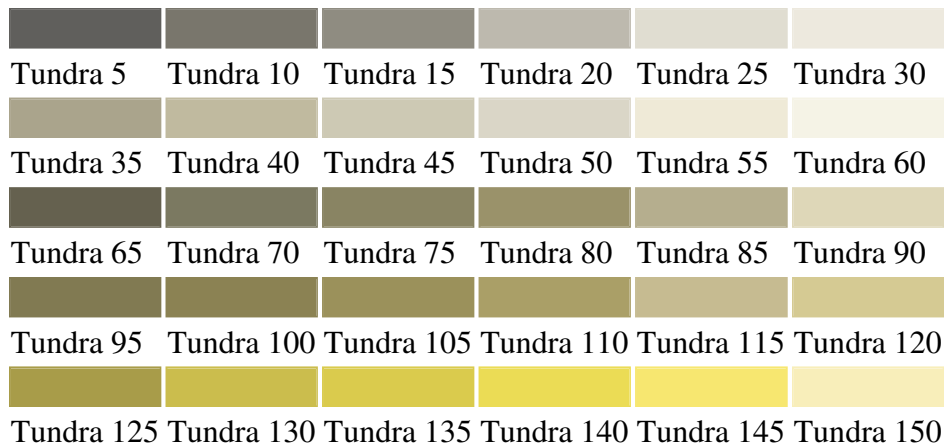

Curcuma

Ginster

Curry

Citrus

Melisse

Soja

Tundra

Mai

Jade

Pinie

Pinie 65 Pinie 70 Pinie 75 Pinie 80 Pinie 85 Pinie 90

Pinie 95 Pinie 100 Pinie 105 Pinie 110 Pinie 115 Pinie 120

Moos

Moos 5 Moos 10 Moos 15 Moos 20 Moos 25 Moos 30

Moos 35 Moos 40 Moos 45 Moos 50 Moos 55 Moos 60

Lago

Lago 5 Lago 10 Lago 15 Lago 20 Lago 25 Lago 30
 Lago 35 Lago 40 Lago 45 Lago 50 Lago 55 Lago 60
 Lago 65 Lago 70 Lago 75 Lago 80 Lago 85 Lago 90

Lazur

Saphir

Aquarell

Lavendel

Velvet

Viola

Brasil 30 Brasil 25 Brasil 20 Brasil 15 Brasil 10 Brasil 5

Rubin

Rubin 10 Rubin 15 Rubin 20 Rubin 25 Rubin 30 Rubin 5

Pink

Pink 5 Pink 10 Pink 15 Pink 20 Pink 25 Pink 30

Laser

Laser 5 Laser 10 Laser 15 Laser 20 Laser 25 Laser 30