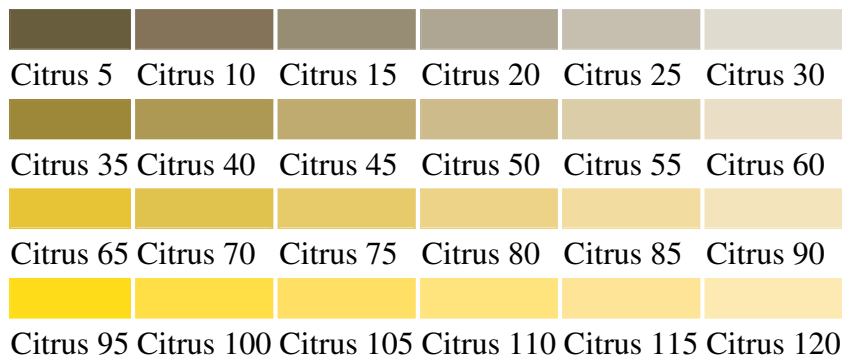

Marill

Marill 5	Marill 10	Marill 15	Marill 20	Marill 25	Marill 30
Marill 35	Marill 40	Marill 45	Marill 50	Marill 55	Marill 60
Marill 65	Marill 70	Marill 75	Marill 80	Marill 85	Marill 90
Marill 95	Marill 100	Marill 105	Marill 110	Marill 115	Marill 120
Marill 125	Marill 130	Marill 135	Marill 140	Marill 145	Marill 150

Curcuma

Ginster

Curry

Citrus

Melisse

Soja

Tundra

Mai

Jade

Pinie

Pinie 65 Pinie 70 Pinie 75 Pinie 80 Pinie 85 Pinie 90

Pinie 95 Pinie 100 Pinie 105 Pinie 110 Pinie 115 Pinie 120

Moos

Moos 5 Moos 10 Moos 15 Moos 20 Moos 25 Moos 30

Moos 35 Moos 40 Moos 45 Moos 50 Moos 55 Moos 60

Lago

Lago 5 Lago 10 Lago 15 Lago 20 Lago 25 Lago 30
 Lago 35 Lago 40 Lago 45 Lago 50 Lago 55 Lago 60
 Lago 65 Lago 70 Lago 75 Lago 80 Lago 85 Lago 90

Lazur

Saphir

Aquarell

Lavendel

Velvet

Viola